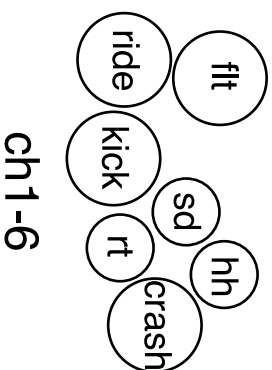

Tilaan nähden riittävät

Lava

min. 4 x 4 metriä

Lisätiedot:

Ville Helenius
+358 40 530 3883
info at tailormade.fi
<http://www.tailormade.fi>

Kanavalista (unplugged)

TAILOR MADE

KANAVA	Instr.	Mikki	F.O.H. ins.	Ständi	+ 48V
1	Kick	Beta 52	gate 1	lyhyt puomi	
2	Snare	SM 57	gate 2	lyhyt puomi	
3	R tom	Beta 98	gate 3		X
4	Fl tom	Beta 98	gate 4		X
5	OH	cond.		pitkä puomi	X
6	OH	cond.		pitkä puomi	X
7	Bass	D.I.box	comp. 1		X
8	Ac.gtr 1	D.I.box	comp. 2		X
9	Ac.gtr 2	D.I.box	comp. 3		X
10	Voc	SM 58	comp. 4	pitkä puomi	
11	Leadvoc	SM 58	comp. 5	pitkä suora	
12	Voc	SM 58	comp. 6	pitkä puomi	

TAILOR MADE

Lavakartta (unplugged)

MON 5

DMS

Ac GTR ch8
& VOC ch10

MON 1

BASS

ch7